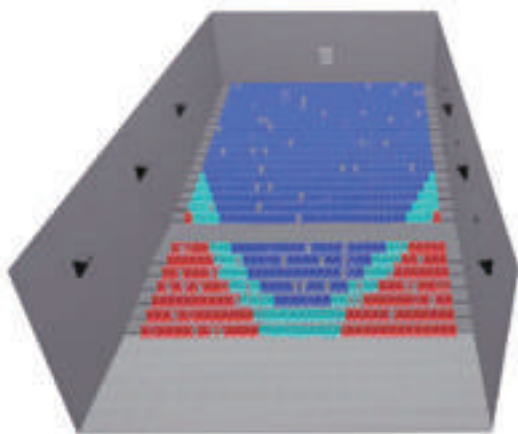

一直以来,星轶影城品牌都致力于打造以全球顶尖设备、主题式空间设计、优质温馨服务为核心理念的全新一代影城,为观众提供进入电影世界的梦幻体验。因此,在影城最核心的放映机的选择上自然是非常严格的。想要在这家全新的星轶影城中担当大任,成为闪耀影厅的主角,必须满足三个条件:

1. 高品质画质表现
2. 持久光源寿命
3. 高规格放映支持

而这三点要求,身为“视觉影像专家”的巴可 Barco S4 全都做到了!

SP4K-25C 凭借自己的独特核心优势,为影院未来的高品质放映提供了最佳解决方案。

## ► 在最直观的放映画面表现方面:

SP4K-25C 安装在影城的2号厅投射 14.5米x8米的画面,可以保证放映机只使用35%的功率就可以维持在 2D 14fl(DCI 标准 14fl±3),放映机使用60%的功率就可以维持 3D 7fl(DCI 标准 7fl±2)左右。完全可以满足影城日常保证高亮度输出放映品质的要求。最新一代的RGB激光光源,既可以符合 DCI-P3 色域,又可以覆盖 99%的 Rec.2020 色域,使得画面色彩更艳丽和饱和度更高。

蓝色区域为最佳观影区域  
占整个影厅座位数量的85%

SP4K-25C 同时还搭配了一块 2.0增益 0.8mm 孔径的银幕其接近 50°的半增益视角,大大增加了影厅的最佳观影区域,使得坐在影厅边缘的观众也可以享受与影厅中心观看一样的品质,同时 0.8mm 孔径银幕与拥有超小像素(单个像素 5.4μm)的 S4 0.98 4K 芯片进一步提升画面的清晰度和细腻度呈现通透明亮的影像效果,令每一次观影都成为一场舒适绚丽的视觉享受。